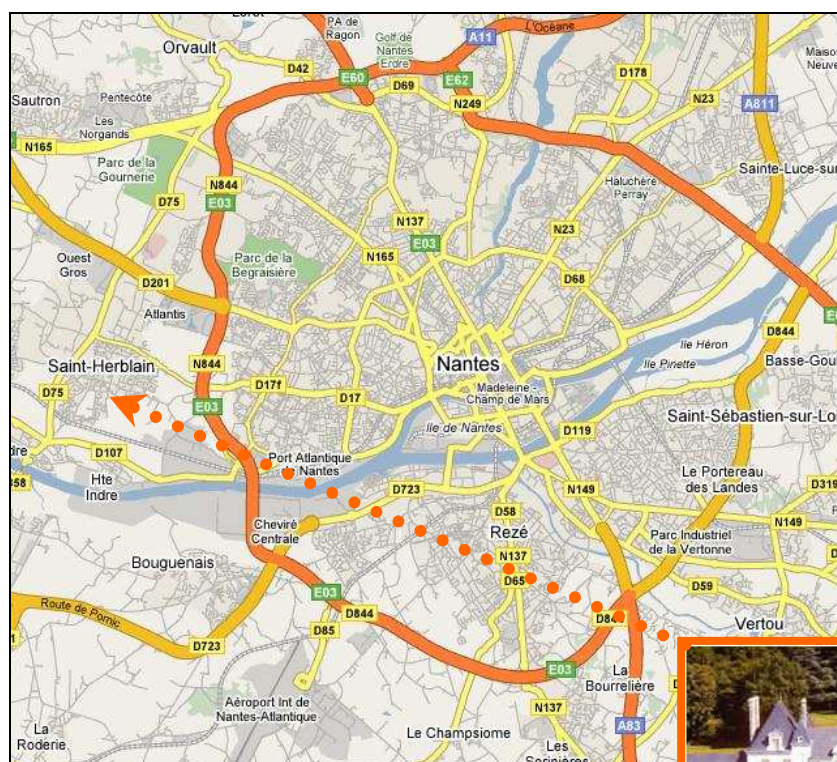

PLAN D'ACCES

L'ATELIER COGNOS PLANNING

se tiendra au

Château de la Gournerie
Saint-Herblain

■ ■ ■ *Château de la Gournerie – Chemin de la Gournerie - 44 St Herblain*

Quitter Nantes par le périphérique Sortie Porte de Sautron – Porte d'Armor
A Orvault, prendre la N165
Entrer dans Saint-Herblain : continuer sur N165 Route de Vannes
Au rond-point, prendre le 3^{ème} sortie.
Continuer sur D75 Boulevard du Professeur Jacques Monod
Prendre à droite Chemin de la Gournerie.