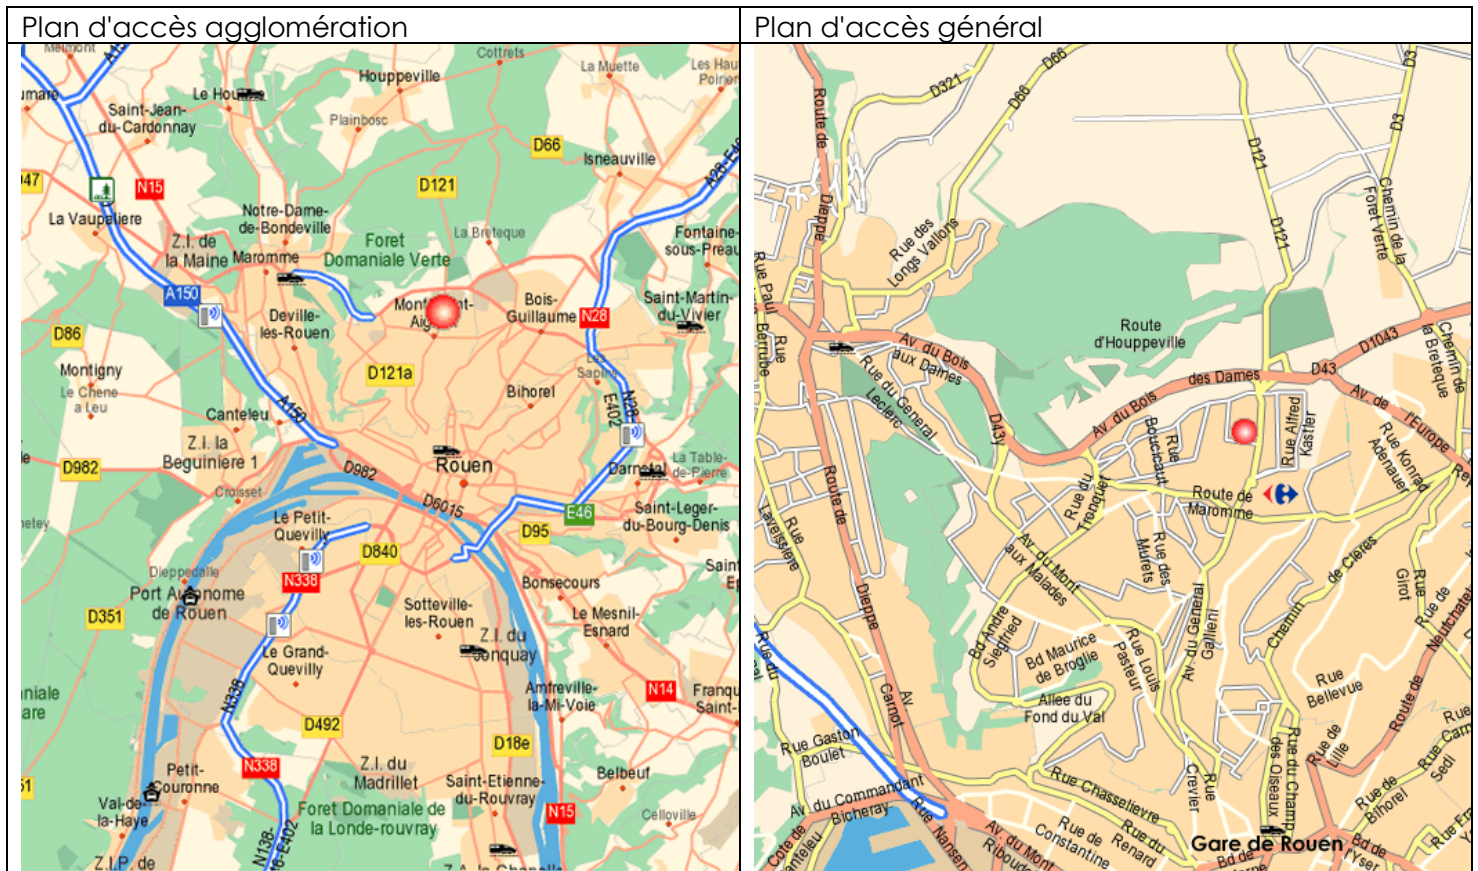

Adresse : société 2B Consulting dans les locaux de CORHEME

2, rue Pierre-Gilles de Gennes
Parc de la Vatine
76130 Mont Saint-Aignan

Plan d'accès détaillé